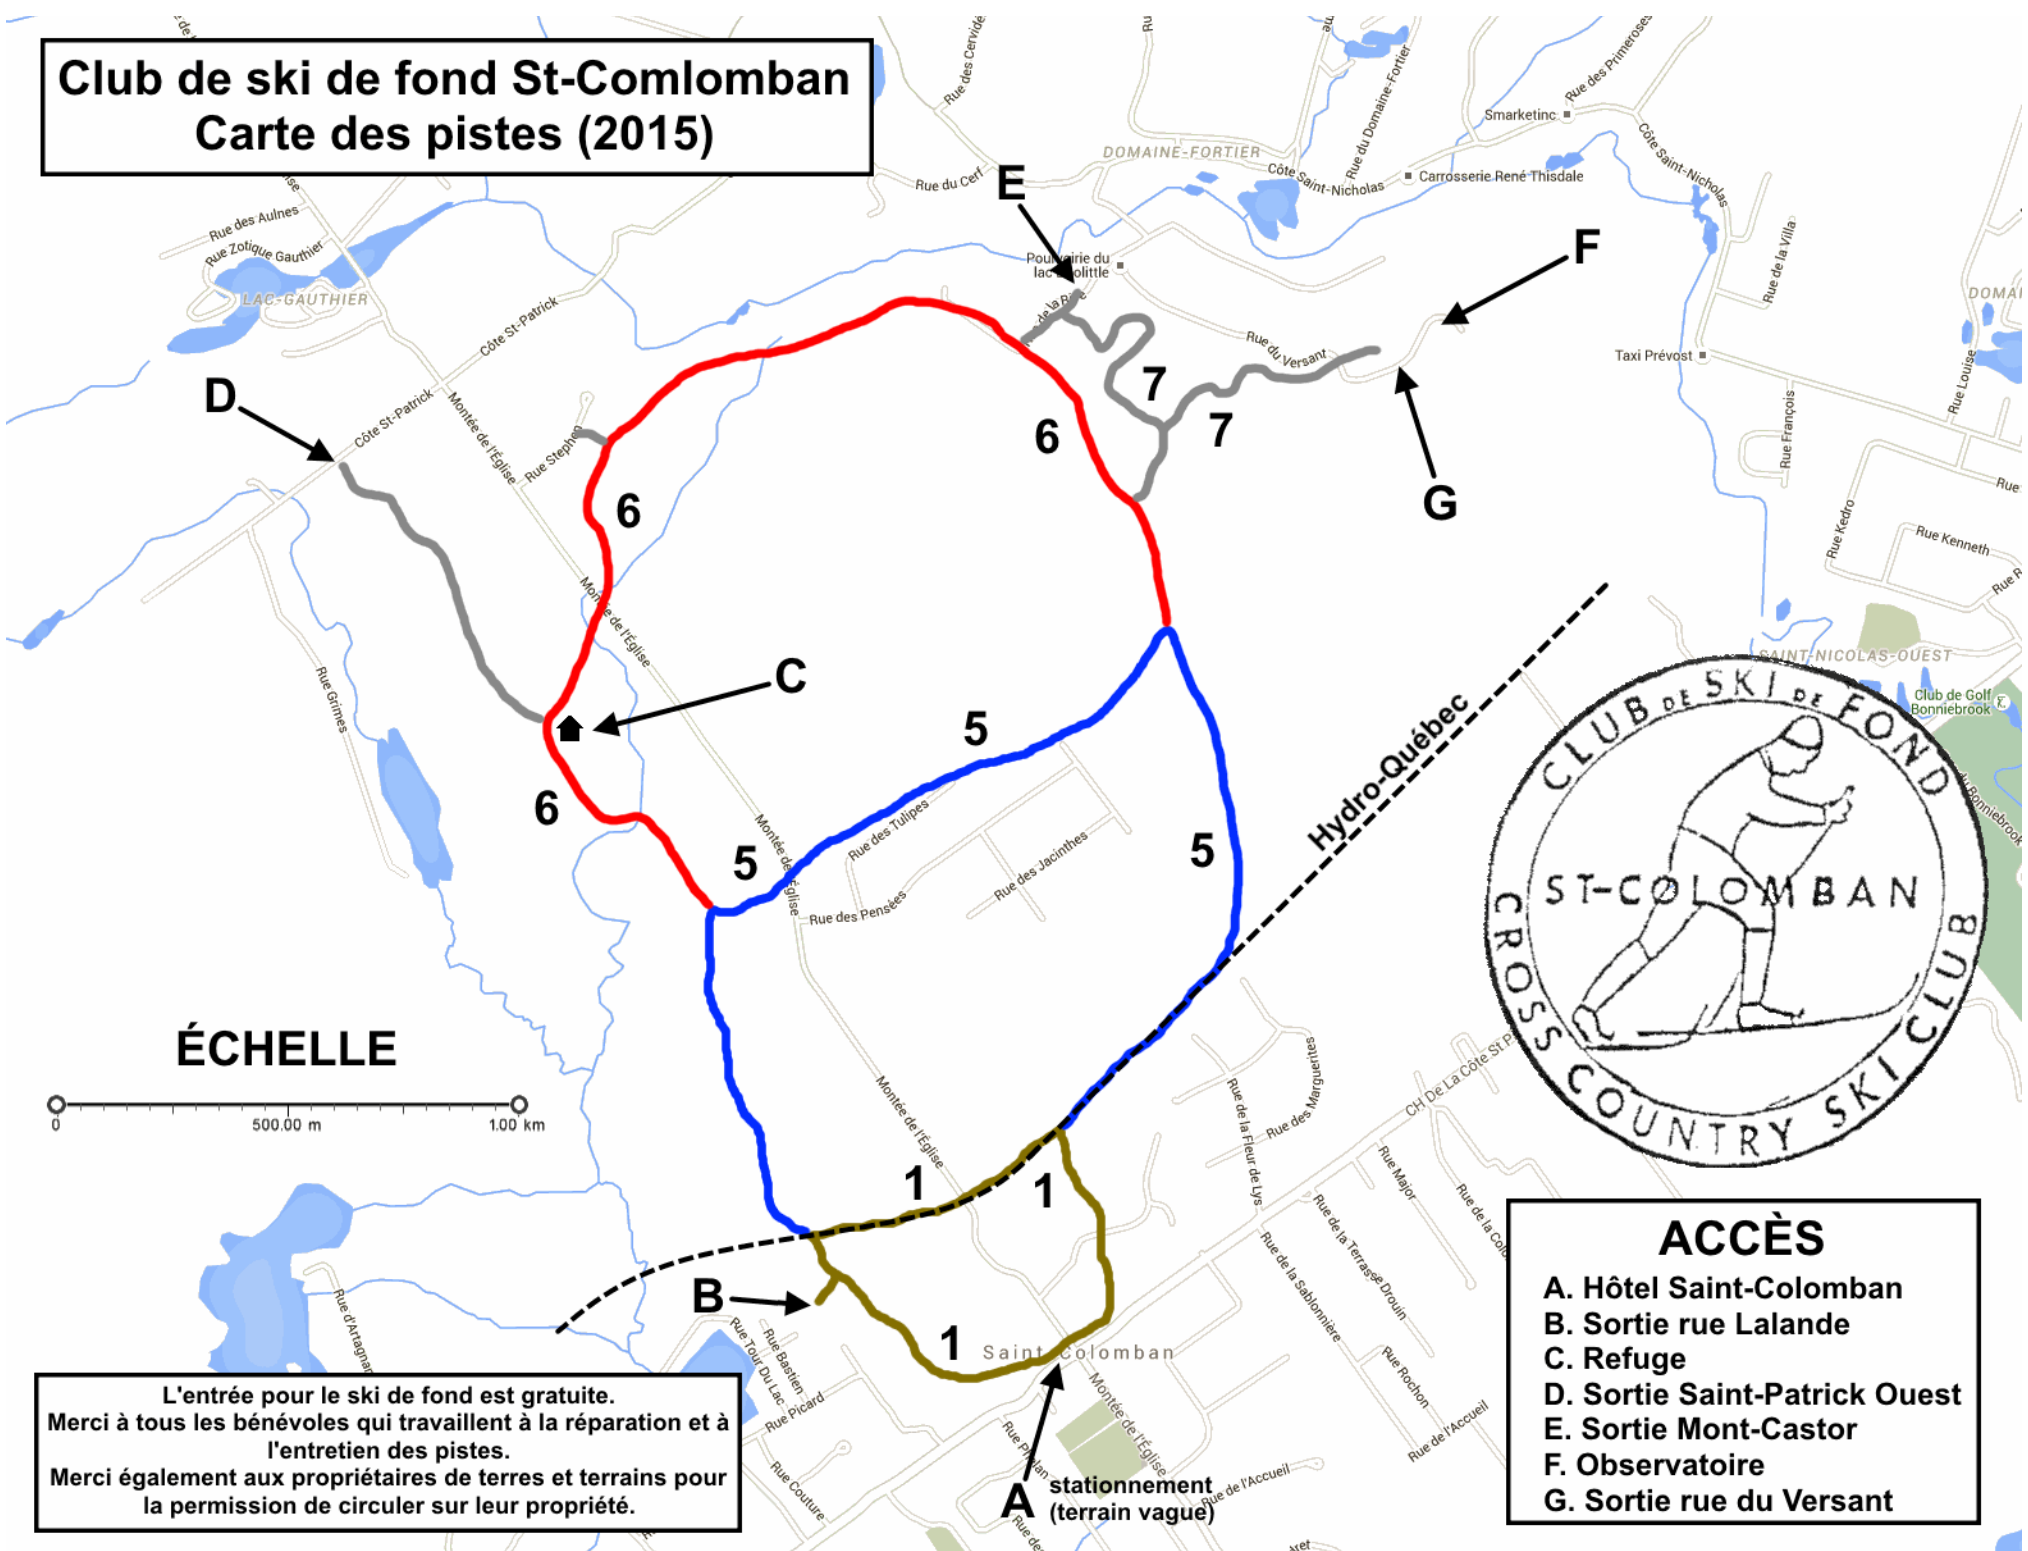

Club de ski de fond St-Colomban

Carte des pistes (2015)

- ### ACCÈS
- A. Hôtel Saint-Colomban
 - B. Sortie rue Lalande
 - C. Refuge
 - D. Sortie Saint-Patrick Ouest
 - E. Sortie Mont-Castor
 - F. Observatoire
 - G. Sortie rue du Versant

L'entrée pour le ski de fond est gratuite.
 Merci à tous les bénévoles qui travaillent à la réparation et à l'entretien des pistes.
 Merci également aux propriétaires de terres et terrains pour la permission de circuler sur leur propriété.